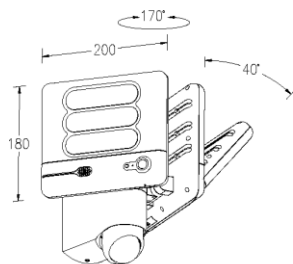

# SECURITY & WORK LIGHT

A+

Model No	ESA 6255-CAM
Type	Secury'light
Bulb type	LED Lextar 3030
Power	25watt
Output	1530 lumen
Colour Temp.	5000 K
Dimension	200*170*180 mm
Material	PC+Alu; Clear PC diffusor
Finish	White/Grey
IP	54
Features	<ul style="list-style-type: none"> <li>1、 wall mounting</li> <li>2、 <b>Sensor Detective: 180° and 65ft</b></li> <li>2、 Fully adjustable heads</li> <li>3、 Quick Connect</li> <li>4、 high quality 1280*720 P, 110degree wide angle camera.</li> </ul>