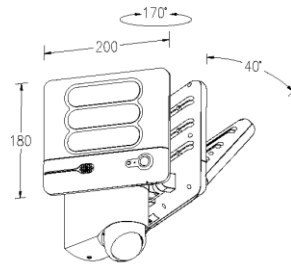

# SECURITY & WORK LIGHT

A+

Model No	ESA 6255-CAM
Type	Secury'light
Bulb type	LED Lextar 3030
Power	25watt
Output	1530 lumen
Colour Temp.	5000 K
Dimension	200*170*180 mm
Material	PC+Alu; Clear PC diffusor
Finish	White/Grey
IP	54
Features	<ul style="list-style-type: none"> <li>1、 wall mounting</li> <li>2、 <b>Sensor Detective: 180° and 65ft</b></li> <li>2、 Fully adjustable heads</li> <li>3、 Quick Connect</li> <li>4、 high quality 1280*720 P, 110degree wide angle camera.</li> </ul>