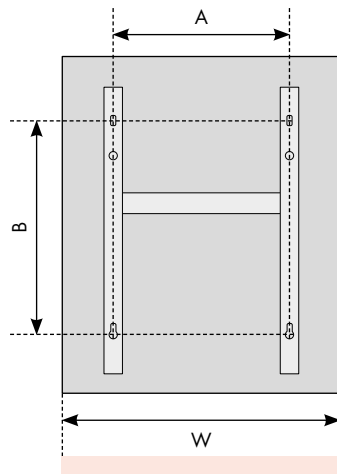

## INSTALLATION DIMENSIONS

## TECHNICAL DATA

| OUTPUT (W) | DIMENSIONS (mm) |            |           |     |     | NET WEIGHT (kg) |
|------------|-----------------|------------|-----------|-----|-----|-----------------|
|            | WIDTH (W)       | HEIGHT (H) | DEPTH (D) | A   | B   |                 |
| 300        | 410             | 575        | 127       | 161 | 354 | 8.25            |
| 500        | 410             | 575        | 127       | 161 | 354 | 8.25            |
| 750        | 490             | 575        | 127       | 242 | 354 | 9.9             |
| 1000       | 490             | 575        | 127       | 242 | 354 | 9.9             |
| 1250       | 651             | 575        | 127       | 400 | 354 | 13.2            |
| 1500       | 732             | 575        | 127       | 400 | 354 | 14.8            |
| 2000       | 973             | 575        | 127       | 725 | 354 | 19.7            |