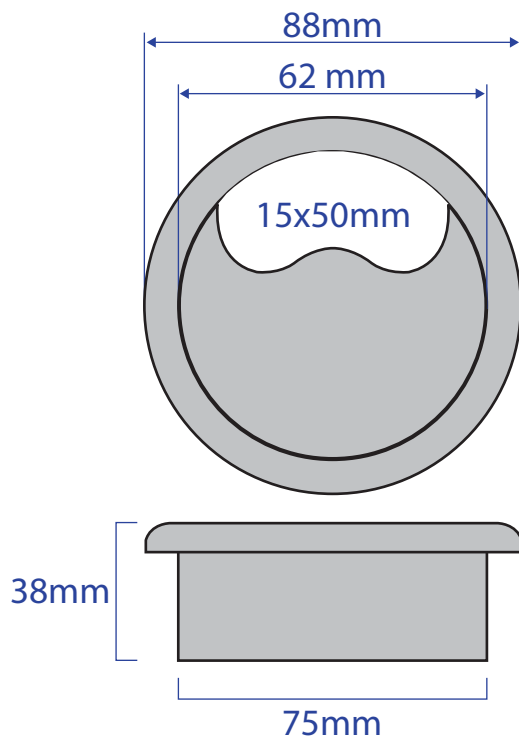

## **75mm** ACCESS GROMMET

### Specifications

### Dimensions

**Model:** FGG75 / FGB75

**Cutout:** 75mm

**Colours:** Grey / Black